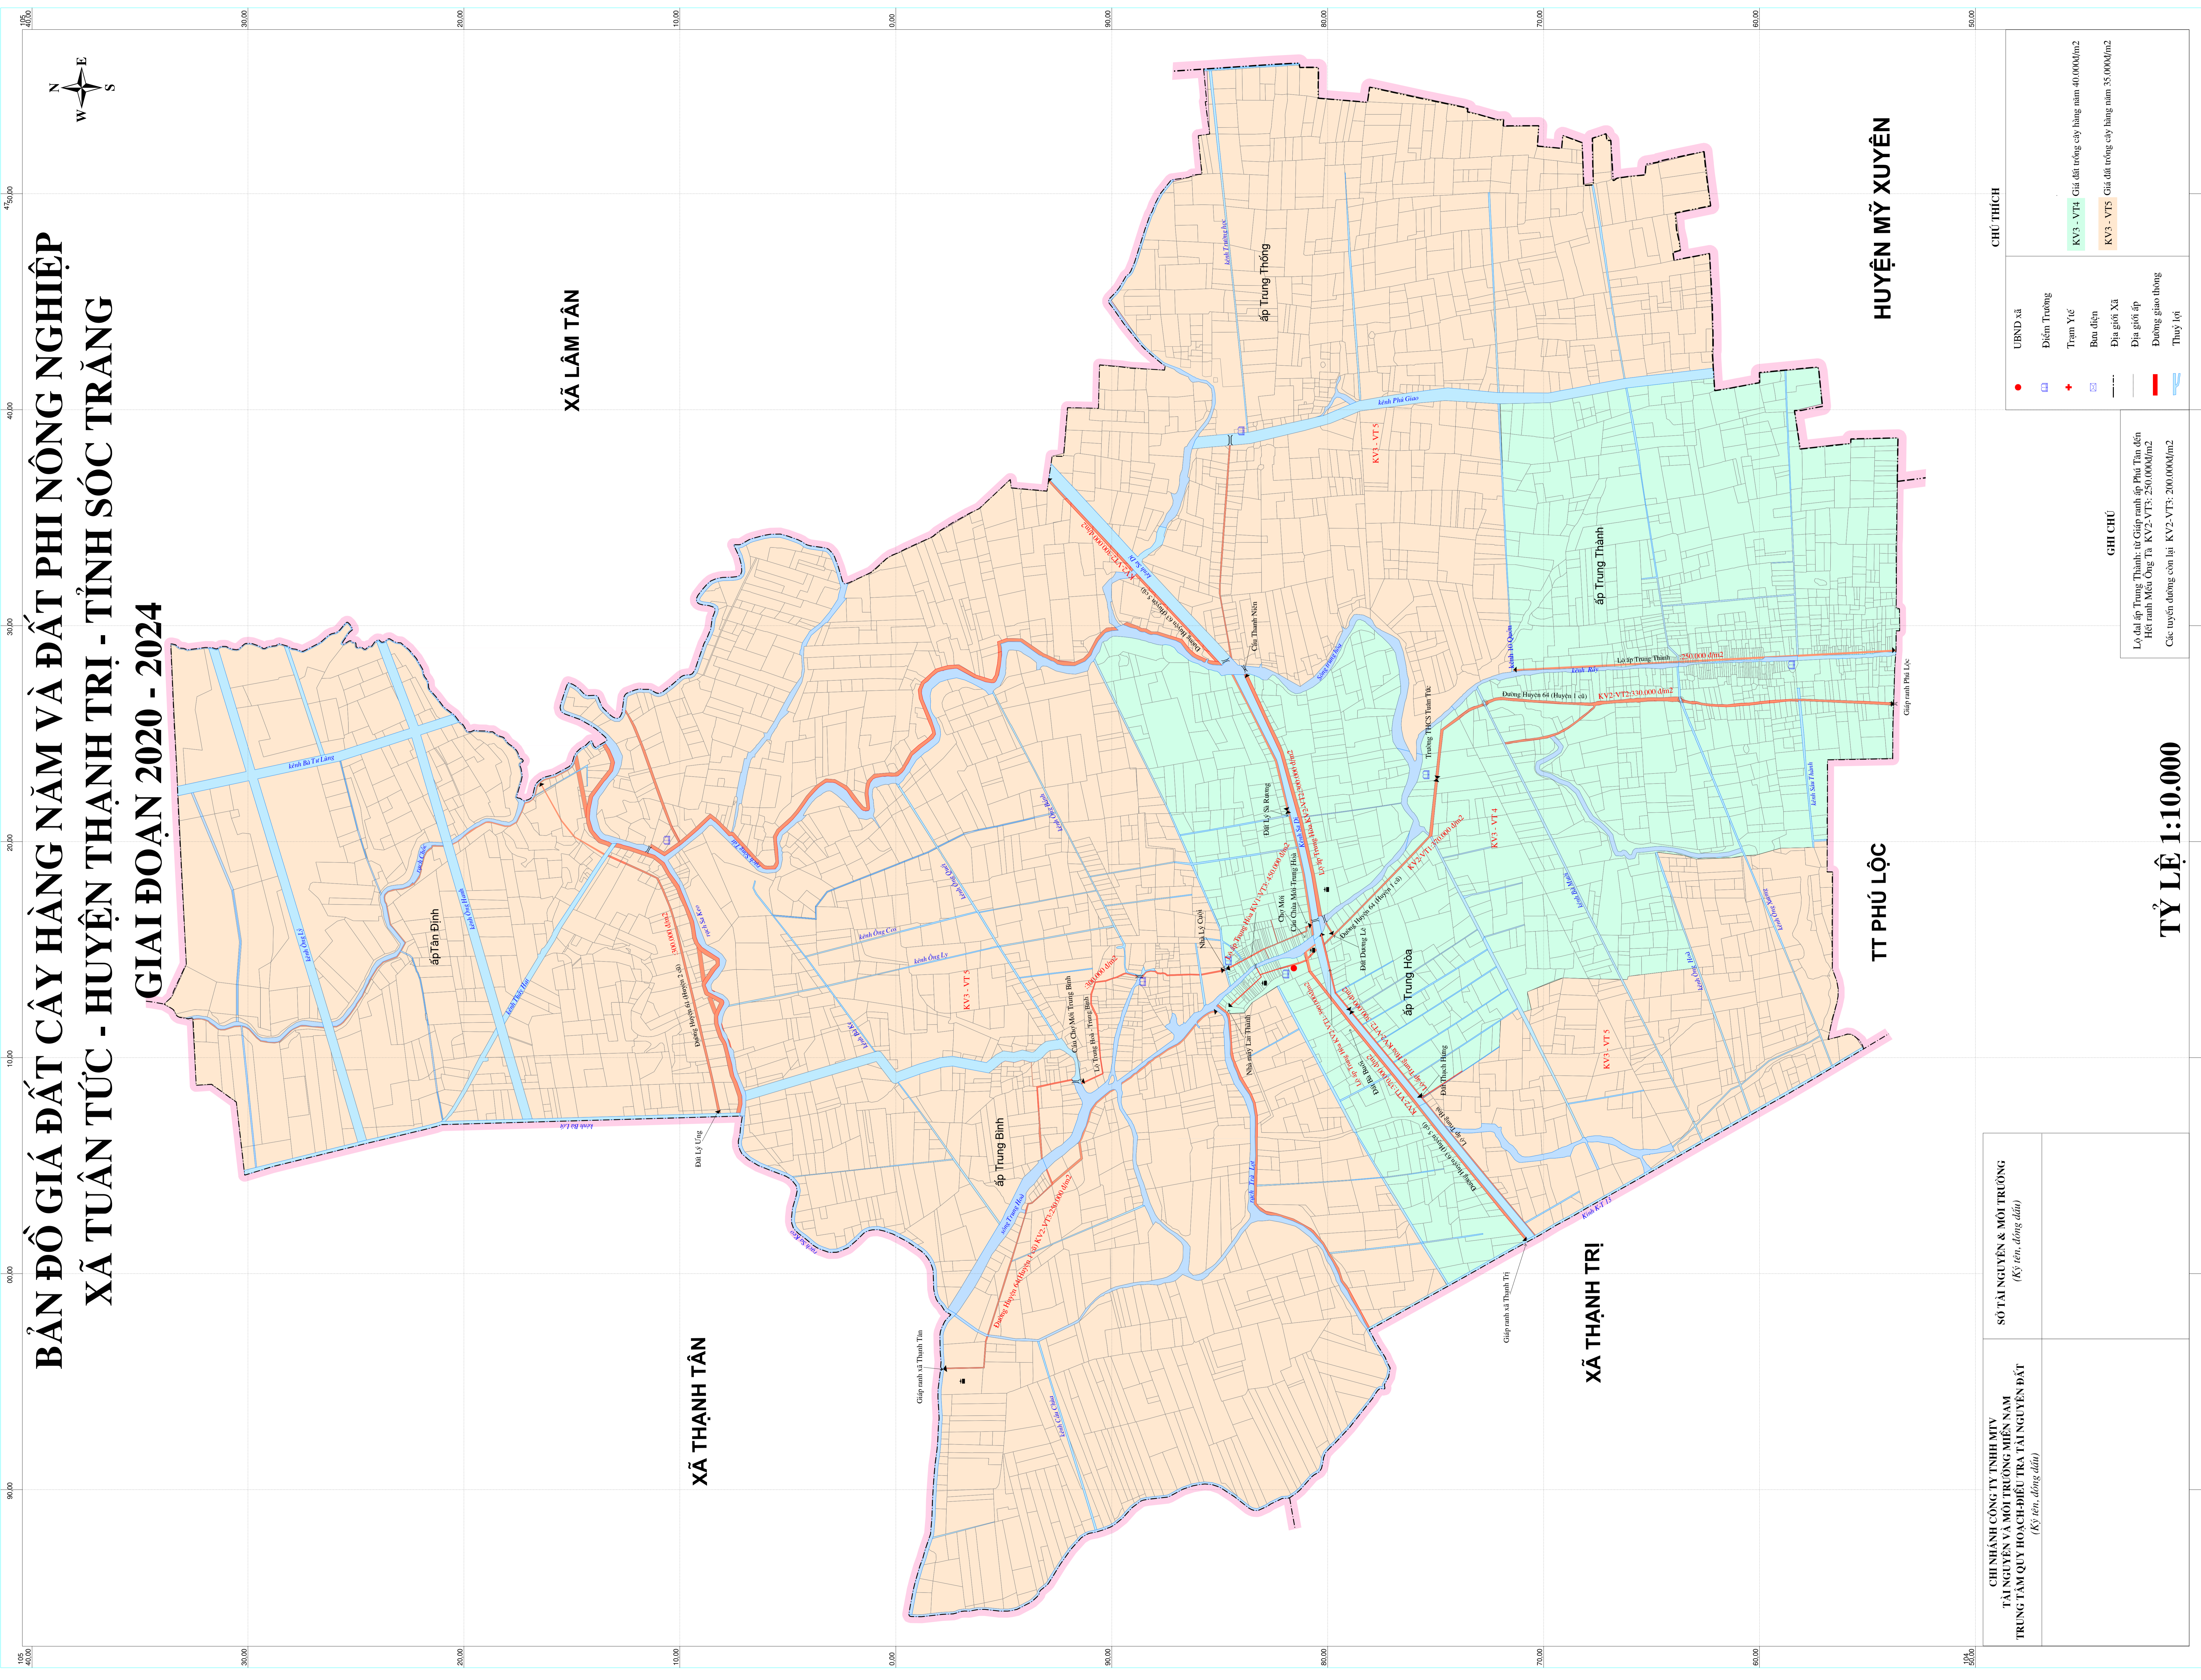

BẢN ĐỒ GIÁ ĐẤT CÂY HÀNG NĂM VÀ ĐẤT PHI NÔNG NGHIỆP XÃ TUẤN TỨC - HUYỆN THẠNH TRỊ - TỈNH SÓC TRĂNG

GIẢI ĐOẠN 2020 - 2024

CHÍNH HÀNH CÔNG TY TNHH MTV TÀI NGUYÊN VÀ MÔI TRƯỜNG MIỀN NAM TRUNG TÂM QUY HOẠCH-ĐIỀU TRA TÀI NGUYÊN ĐẤT (Ký tên, đóng dấu)	SỐ TÀI NGUYÊN & MÔI TRƯỜNG (Ký tên, đóng dấu)
---	--

CHÚ THÍCH	
● UBND xã	Đường giao thông
□ Điểm Trường	Thủy lợi
✚ Trạm Y tế	
⊞ Ban điện	
⊞ Địa giới Xã	
⊞ Địa giới ấp	
— Đường giao thông	
— Thủy lợi	

GHI CHÚ
Lộ đất ấp Trung Thành: từ Giáp ranh ấp Phú Tân đến
Hết ranh Mỏ Ông Tạ. KV2-VT3: 250.000/m²
Các tuyến đường còn lại: KV2-VT3: 200.000/m²

TỶ LỆ 1:10.000